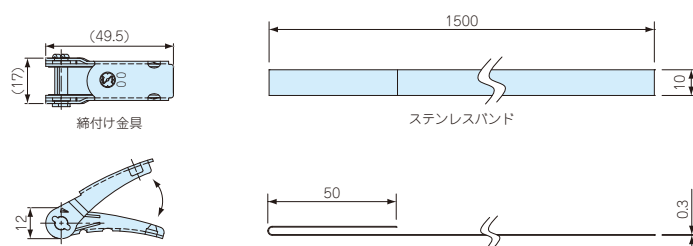

● 取付ビスはBCAP・BCAKシリーズ用のビスを付属しています。

機種内容

型番	W	a	b	c(長穴)	個数	対応ボックス	対応ベルト	標準価格
SSK-S1	32.25	18.25	14	-	4個1組	SSM・SSB121508 KSM・KSB081006/KSM・KSB101006 KSM・KSB101008/KSM・KSB101306 KSM・KSB101308	PKB-10P PKB-10S	590
SSK-160	142	120	-	5×7	2個1組	SSM・SSB151508 SSM・SSB152206/SSM・SSB152210	PKB-10P PKB-10S	2,510
SSK-210	192	170	-	5×7	2個1組	SSM・SSB202010/SSM・SSB202806 SSM・SSB202812/SSM・SSB223312	PKB-10P PKB-10S	2,840
SSK-300	280	254	-	6×8	2個1組	SSM・SSB304015	PKB-10P PKB-10S	3,670

8 PKB型ポール固定用ベルト

特徴

- ポール・電柱に取付ける為のベルトです。
- 締付け力の強いステンレス製と、取付の簡単な樹脂製の2タイプを用意しています。
- SSK型固定金具と一緒にご利用下さい。
- 1回使いきりタイプです。
- 製品のCADデータはホームページよりダウンロード可能です。

PKB-10P

PKB-10S

構成内容

名称	個数	材質	色/表面処理
締付け金具	2	SUS304・POM	バレル研磨・黒色
バンド	2	SUS430・PET	BA仕上げ・グレー

機種内容

2個1組

型番	単位個数	引張り強さ(水平)	バンド長さ	標準価格
PKB-10P	2	1.3kN	1,500mm	730
PKB-10S	2	1.4kN	1,500mm	640

ステンレスボックス外部オプション部品

9 CK型外部取付足

- CK-□Zをご使用の場合カタログ12-41PのMT型ビスセットをご使用下さい。
- CK-□Nは溶接用の外部取付足です。

CK-34Z

CK-35Z