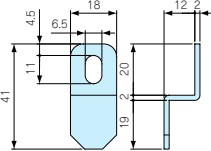

機種内容

2個1組

型番	単位個数	引張り強さ(水平)	バンド長さ	標準価格
PKB-10P	2	1.3kN	1,500mm	730
PKB-10S	2	1.4kN	1,500mm	640

ステンレスボックス外部オプション部品

9 CK型外部取付足

- CK-□Zをご使用の場合カタログ12-41PのMT型ビスセットをご使用下さい。
- CK-□Nは溶接用の外部取付足です。

CK-34Z

CK-35Z

CK-26Z

機種内容

4個1組

型番	個数	材質	表面処理	標準価格
CK-34Z	4	SUS304	バレル研磨	360
CK-35Z	4	SUS304	バレル研磨	390
CK-26Z	4	SUS304	バレル研磨	380

CK-34N

CK-35N

CK-26N

機種内容

4個1組

型番	個数	材質	表面処理	標準価格
CK-34N	4	SUS304	バレル研磨	300
CK-35N	4	SUS304	バレル研磨	330
CK-26N	4	SUS304	バレル研磨	330

●溶接用の外部取付足です。

外部オプションの取付について

ボール固定用ベルト（取付金具）・外部取付足は、ボックスに取付ける際加工が必要です。

穴加工をして取付けする場合は、IPの保護等級が失われます。

そこで当社では、オプション部品の取付を溶接にて対応しております。