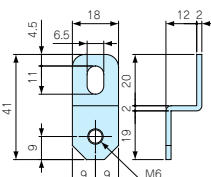

ステンレスボックス外部オプション部品

9 CK型外部取付足

- ●CK-□Zをご使用の場合カタログ12-41PのMT型ビスセットをご使用下さい。
- ●CK-□Nは溶接用の外部取付足です。

CK-26Z

機種内容

4個1組

型番	個数	材質	表面処理	標準価格
CK-34Z	4	SUS304	バレル研磨	360
CK-35Z	4	SUS304	バレル研磨	390
CK-26Z	4	SUS304	バレル研磨	380

機種内容

4個1組

型番	個数	材質	表面処理	標準価格
CK-34N	4	SUS304	バレル研磨	300
CK-35N	4	SUS304	バレル研磨	330
CK-26N	4	SUS304	バレル研磨	330

●溶接用の外部取付足です。

外部オプションの取付について

ボール固定用ベルト（取付金具）・外部取付足は、ボックスに取付ける際加工が必要です。

穴加工をして取付けする場合は、IPの保護等級が失われます。

そこで当社では、オプション部品の取付を溶接にて対応しております。

溶接取付のお見積・納期等については、カスタム営業部へお問い合わせ下さい。

カスタム営業部

●電話でお問い合わせ

TEL.048-222-7640

●メールでお問い合わせ

custom@takachi-el.co.jp