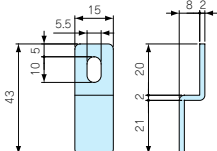

ステンレスボックス外部オプション部品

9 CK型外部取付足

- ●CK-□Zをご使用の場合カタログ12-41PのMT型ビスセットをご使用下さい。
- ●CK-□Nは溶接用の外部取付足です。

機種内容

4個1組

型番	個数	材質	表面処理	標準価格
CK-34Z	4	SUS304	バレル研磨	360
CK-35Z	4	SUS304	バレル研磨	390
CK-26Z	4	SUS304	バレル研磨	380

CK-35N

機種内容

4個1組

型番	個数	材質	表面処理	標準価格
CK-34N	4	SUS304	バレル研磨	300
CK-35N	4	SUS304	バレル研磨	330
CK-26N	4	SUS304	バレル研磨	330

●溶接用の外部取付足です。

外部オプションの取付について

ボール固定用ベルト（取付金具）・外部取付足は、ボックスに取付ける際加工が必要です。

穴加工をして取付けする場合は、IPの保護等級が失われます。

そこで当社では、オプション部品の取付を溶接にて対応しております。

溶接取付のお見積・納期等については、カスタム営業部へお問い合わせ下さい。

カスタム営業部

●電話でお問い合わせ

TEL.048-222-7640

●メールでお問い合わせ

custom@takachi-el.co.jp