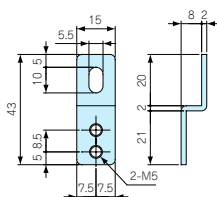

機種内容

2個1組

型番	単位個数	引張り強さ(水平)	バンド長さ	標準価格
PKB-10P	2	1.3kN	1,500mm	730
PKB-10S	2	1.4kN	1,500mm	640

ステンレスボックス外部オプション部品

9 CK型外部取付足

- CK-□Zをご使用の場合カタログ12-41PのMT型ビスセットをご使用下さい。
- CK-□Nは溶接用の外部取付足です。

CK-34Z

CK-35Z