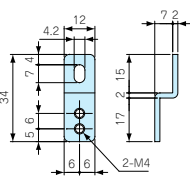

機種内容

2個1組

型番	単位個数	引張り強さ(水平)	バンド長さ	標準価格
PKB-10P	2	1.3kN	1,500mm	730
PKB-10S	2	1.4kN	1,500mm	640

ステンレスボックス外部オプション部品

9 CK型外部取付足

- CK-□Zをご使用の場合カタログ12-41PのMT型ビスセットをご使用下さい。
- CK-□Nは溶接用の外部取付足です。

CK-34Z

CK-35Z