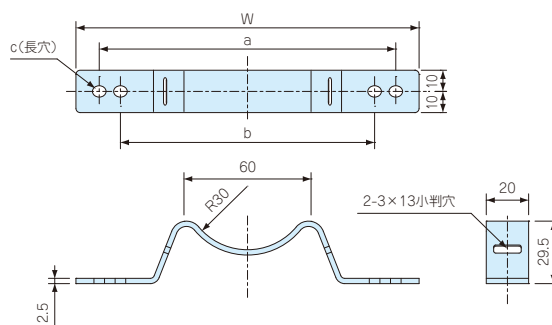

SSK-160・SSK-210