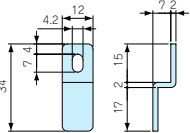

機種内容

4個1組

型番	個数	材質	表面処理	標準価格
CK-34Z	4	SUS304	バレル研磨	360
CK-35Z	4	SUS304	バレル研磨	390
CK-26Z	4	SUS304	バレル研磨	380

CK-34N