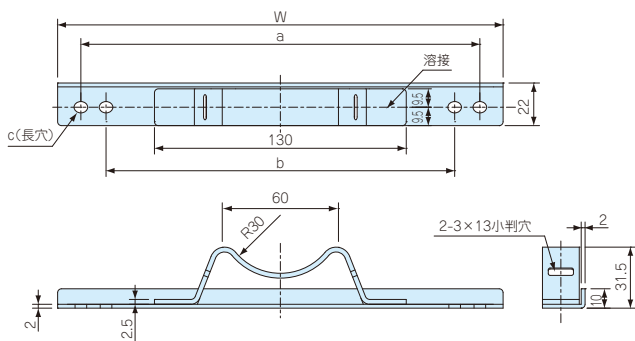

ステンレスボックス外部オプション部品

7 SSK型ポール取付金具

特徴

- ステンレス製のポール・電柱取付金具です。
- ポール取付の際は別売りのPKB型固定ベルトをご利用下さい。
- ステンレスボックスに取り付けの際は、防水効果を失わないよう溶接での取付をお勧めします。
  当社にてボックスに取り付けた状態（カスタム対応）での購入も可能です。
- SSKのボックス取付については当社カスタム営業部にお問い合わせ下さい。
- 製品のCADデータはホームページよりダウンロード可能です。

カスタム営業部

TEL : 048-222-7640 FAX : 048-222-7652

E-MAIL : custom@takachi-el.co.jp

SSK-300

構成内容

名称	個数	材質	色/表面処理
取付金具	2 / 4	ステンレス	無処理
取付ビス	4 / 8	ステンレス	無処理

● 取付ビスはBCAP・BCAKシリーズ用のビスを付属しています。

機種内容

型番	W	a	b	c(長穴)	個数	対応ボックス	対応ベルト	標準価格
SSK-S1	32.25	18.25	14	-	4個1組	SSM・SSB121508 KSM・KSB081006/KSM・KSB101006 KSM・KSB101008/KSM・KSB101306 KSM・KSB101308	PKB-10P PKB-10S	590
SSK-160	142	120	-	5×7	2個1組	SSM・SSB151508 SSM・SSB152206/SSM・SSB152210	PKB-10P PKB-10S	2,510
SSK-210	192	170	-	5×7	2個1組	SSM・SSB202010/SSM・SSB202806 SSM・SSB202812/SSM・SSB223312	PKB-10P PKB-10S	2,840
SSK-300	280	254	-	6×8	2個1組	SSM・SSB304015	PKB-10P PKB-10S	3,670