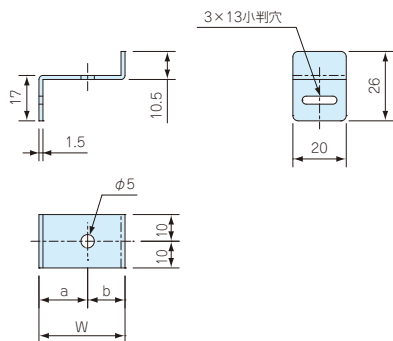

特徴

- ステンレス製のポール・電柱取付金具です。
- ポール取付の際は別売りのPKB型固定ベルトをご利用下さい。
- ステンレスボックスに取り付けの際は、防水効果を失わないよう溶接での取付をお勧めします。
  当社にてボックスに取り付けた状態（カスタム対応）での購入も可能です。
- SSKのボックス取付については当社カスタム営業部にお問い合わせ下さい。
- 製品のCADデータはホームページよりダウンロード可能です。

カスタム営業部

TEL : 048-222-7640 FAX : 048-222-7652

E-MAIL : custom@takachi-el.co.jp

SSK-S1