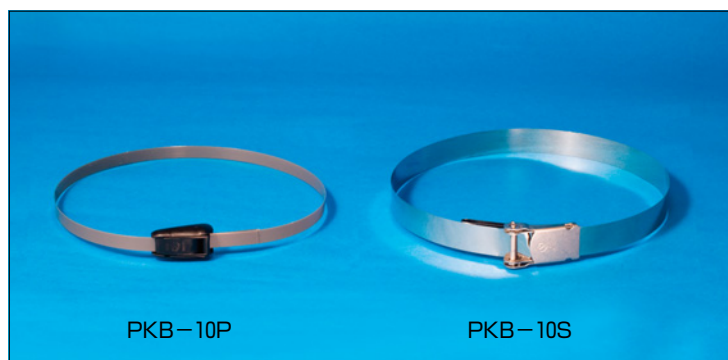

ステンレスボックス外部オプション部品

7 SSK型ポール取付金具

特徴

- ステンレス製のポール・電柱取付金具です。
- ポール取付の際は別売りのPKB型固定ベルトをご利用下さい。
- ステンレスボックスに取り付けの際は、防水効果を失わないよう溶接での取付をお勧めします。
当社にてボックスに取り付けた状態（カスタム対応）での購入も可能です。
- SSKのボックス取付については当社カスタム営業部にお問い合わせ下さい。
- 製品のCADデータはホームページよりダウンロード可能です。

● 取付ビスはBCAP・BCAKシリーズ用のビスを付属しています。

機種内容

型番	W	a	b	c(長穴)	個数	対応ボックス	対応ベルト	標準価格
SSK-S1	32.25	18.25	14	-	4個1組	SSM・SSB121508 KSM・KSB081006/KSM・KSB101006 KSM・KSB101008/KSM・KSB101306 KSM・KSB101308	PKB-10P PKB-10S	590
SSK-160	142	120	-	5×7	2個1組	SSM・SSB151508 SSM・SSB152206/SSM・SSB152210	PKB-10P PKB-10S	2,510
SSK-210	192	170	-	5×7	2個1組	SSM・SSB202010/SSM・SSB202806 SSM・SSB202812/SSM・SSB223312	PKB-10P PKB-10S	2,840
SSK-300	280	254	-	6×8	2個1組	SSM・SSB304015	PKB-10P PKB-10S	3,670

8 PKB型ポール固定用ベルト

特徴

- ポール・電柱に取付ける為のベルトです。
- 締付け力の強いステンレス製と、取付の簡単な樹脂製の2タイプを用意しています。
- SSK型固定金具と一緒にご利用下さい。
- 1回使いきりタイプです。
- 製品のCADデータはホームページよりダウンロード可能です。

PKB-10P

PKB-10S

構成内容

名称	個数	材質	色/表面処理
締付け金具	2	SUS304・POM	バレル研磨・黒色
バンド	2	SUS430・PET	BA仕上げ・グレー