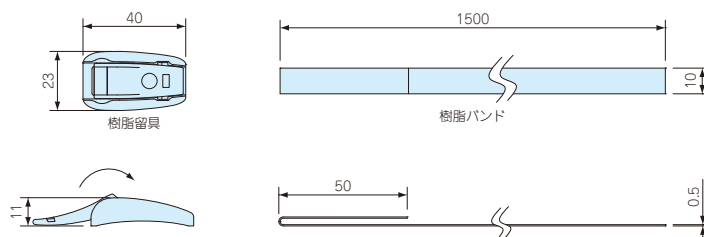

● 取付ビスはBCAP・BCAKシリーズ用のビスを付属しています。

機種内容

型番	W	a	b	c(長穴)	個数	対応ボックス	対応ベルト	標準価格
SSK-S1	32.25	18.25	14	-	4個1組	SSM・SSB121508 KSM・KSB081006/KSM・KSB101006 KSM・KSB101008/KSM・KSB101306 KSM・KSB101308	PKB-10P PKB-10S	590
SSK-160	142	120	-	5×7	2個1組	SSM・SSB151508 SSM・SSB152206/SSM・SSB152210	PKB-10P PKB-10S	2,510
SSK-210	192	170	-	5×7	2個1組	SSM・SSB202010/SSM・SSB202806 SSM・SSB202812/SSM・SSB223312	PKB-10P PKB-10S	2,840
SSK-300	280	254	-	6×8	2個1組	SSM・SSB304015	PKB-10P PKB-10S	3,670

8 PKB型ポール固定用ベルト

特徴

- ポール・電柱に取付ける為のベルトです。
- 締付け力の強いステンレス製と、取付の簡単な樹脂製の2タイプを用意しています。
- SSK型固定金具と一緒にご利用下さい。
- 1回使いきりタイプです。
- 製品のCADデータはホームページよりダウンロード可能です。

PKB-10P

PKB-10S

構成内容

名称	個数	材質	色/表面処理
締付け金具	2	SUS304・POM	バレル研磨・黒色
バンド	2	SUS430・PET	BA仕上げ・グレー