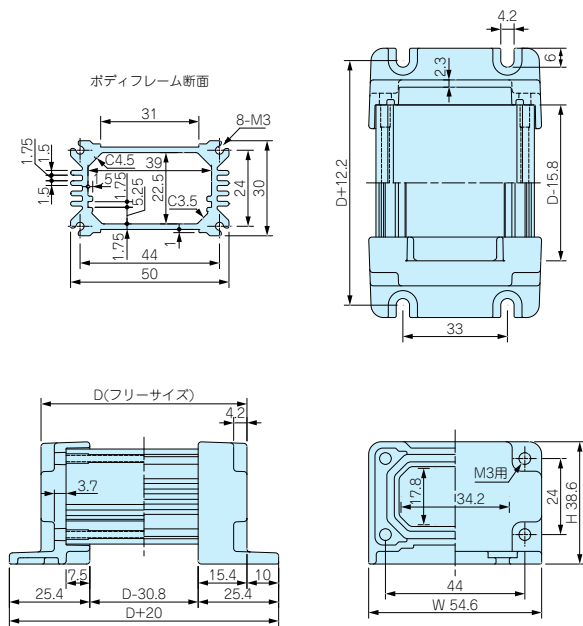

AWS標準価格表

1台～3台までは同単価です。

4台以上についてはお引合い確認後、早急にご回答いたします。色仕様、数量により価格が変わります。お引き合いについてはカタログ8-51Pの引き合いフォーマットをご利用ください。

D 寸法範囲	50~99	100~149	150~199	200~249	250~299	300~399	400~499	500~599	600~700
W-H 型番									
新サイズ 55-39	2,770	2,930	3,110	3,270	3,450	4,050	4,380	4,990	5,340
66-71	3,270	3,550	3,830	4,090	4,370	5,190	5,740	6,570	7,120
81-51	3,140	3,380	3,620	3,860	4,110	4,870	5,350	6,110	6,610
86-92	4,210	4,630	5,070	5,500	5,920	7,060	7,910	9,050	9,910
106-62	4,040	4,400	4,770	5,130	5,500	6,480	7,220	8,220	8,960
新サイズ 120-77	4,270	4,770	5,270	5,750	6,250	7,530	8,530	9,780	10,790
156-87	5,190	5,700	6,220	6,730	7,240	8,540	9,570	10,860	11,900
新サイズ 206-87	6,360	6,980	7,610	8,260	8,890	10,420	11,680	13,210	14,500

AWS外観寸法図

AWS55-39-□ **新サイズ**

AWS66-71-□

AWS81-51-□

AWS86-92-□

AWS106-62-□

AWS120-77-□ **新サイズ**

AWS156-87-□