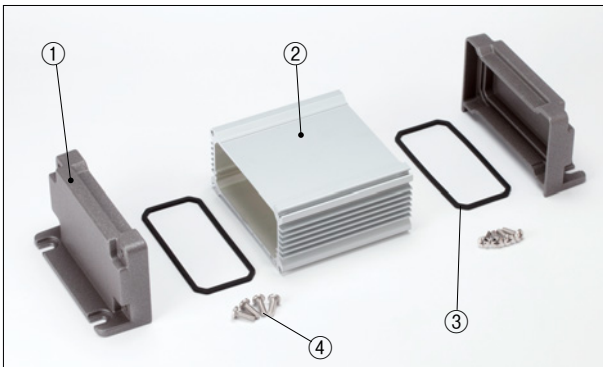

■テクニカルデータ■

保護等級 IP67

温度範囲 -40℃~+105℃

締め付けトルク 1.0N・m
(10kgf・cm)

AWS SERIES

新サイズ追加

AWS型 フランジ足付 防水・防塵アルミフリーサイズケース

- カスタム製品(穴加工・シルク印刷・塗装)については14-1P~29Pをご覧ください。
- CADデータ(DXF/DWG)でご依頼いただくと1000円割引、リピート注文品は5%割引致します。

特徴

- IP67の防水性と放熱効果を兼ね備えたアルミケースです。ノーマル型とシールド型が選択可能です。
- WH寸法8タイプ、奥行き(D) 50mm~700mmまで1mm単位で指定できるフリーサイズケースです。
- ボディーフレーム内部には差込溝が付いており、基板やシャーシをスライドさせ入れる事が出来ます。
- 壁付用フランジ足付で、屋外用LED電源装置、プラント用コントロールボックスなどに適しています。

構成内容

照番	名称	数量	材質	色/表面処理
1	フランジ付側板	2	ADC12	メタリックグレー・ブラック・シルバー / 塗装
2	ボディーフレーム	1	A6063S-T5	シルバー・ブラック / アルマイト
3	ガスケット	2	シリコン / 導電性シリコン	ブラック
4	取付ビス	8	ステンレス	無処理

型番記入方法

・・・ご注文の際は □ 内に 1~3 の選択項目に従い、寸法と記号を記入下さい。