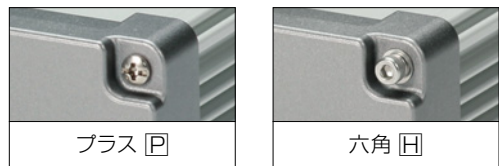

●詳細寸法図は8-3P~4Pをご覧ください。

2 タイプ・カラー選定

ノーマル型 - N タイプ

メタリックグレー/シルバー N[G]S	ブラック/シルバー N[B]S	ブラック/ブラック N[B]B

シールド型 - E タイプ

シルバー/シルバー E[S]S	ブラック/ブラック E[B]B

3 取付ビス選択

プラスビスと、スプリングワッシャー付六角穴付きボルトの2タイプから選択可能です。