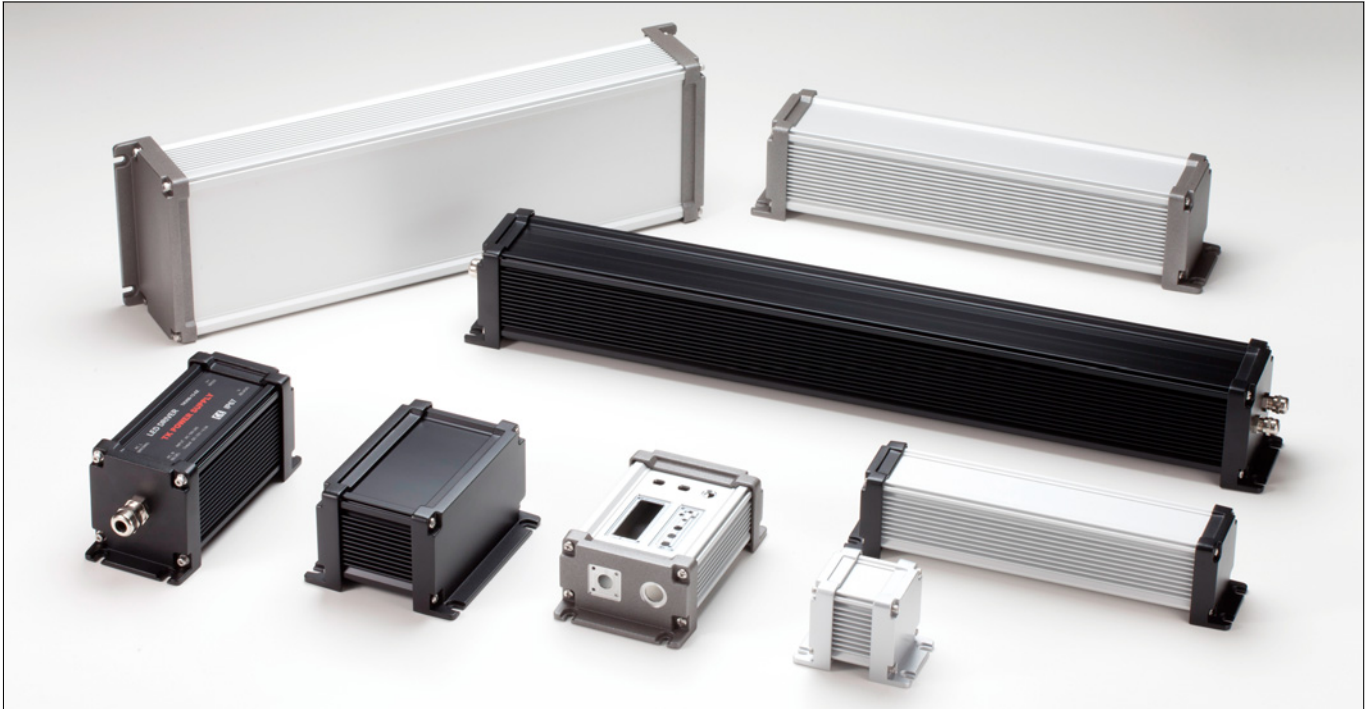

■テクニカルデータ■

保護等級 IP67

温度範囲 -40℃~+105℃

締め付けトルク 1.0N・m
(10kgf・cm)

AWS SERIES

新サイズ追加

AWS型 フランジ足付 防水・防塵アルミフリーサイズケース

- ●カスタム製品(穴加工・シルク印刷・塗装)については14-1P~29Pをご覧ください。
- ●CADデータ(DXF/DWG)でご依頼いただくと1000円割引、リピート注文品は5%割引致します。