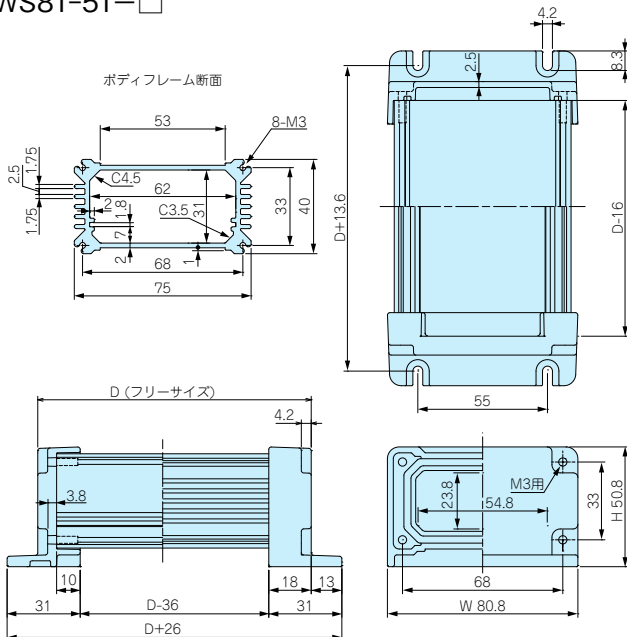

AWS外観寸法図

AWS55-39-□ **新サイズ**

AWS66-71-□

AWS81-51-□

AWS86-92-□

AWS106-62-□

AWS120-77-□ **新サイズ**

AWS156-87-□