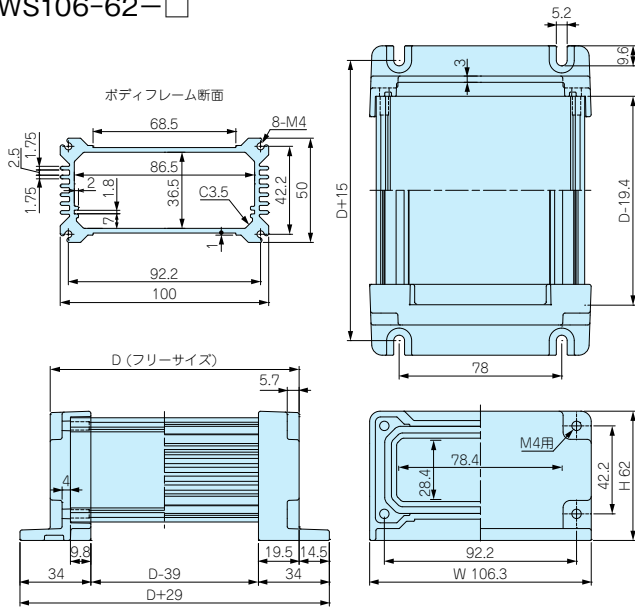

AWS標準価格表

1台～3台までは同単価です。

4台以上についてはお引合い確認後、早急にご回答いたします。色仕様、数量により価格が変わります。お引き合いについてはカタログ8-51Pの引き合いフォーマットをご利用ください。

D 寸法範囲	50~99	100~149	150~199	200~249	250~299	300~399	400~499	500~599	600~700
W-H 型番									
新サイズ 55-39	2,770	2,930	3,110	3,270	3,450	4,050	4,380	4,990	5,340
66-71	3,270	3,550	3,830	4,090	4,370	5,190	5,740	6,570	7,120
81-51	3,140	3,380	3,620	3,860	4,110	4,870	5,350	6,110	6,610
86-92	4,210	4,630	5,070	5,500	5,920	7,060	7,910	9,050	9,910
106-62	4,040	4,400	4,770	5,130	5,500	6,480	7,220	8,220	8,960
新サイズ 120-77	4,270	4,770	5,270	5,750	6,250	7,530	8,530	9,780	10,790
156-87	5,190	5,700	6,220	6,730	7,240	8,540	9,570	10,860	11,900
新サイズ 206-87	6,360	6,980	7,610	8,260	8,890	10,420	11,680	13,210	14,500

AWS外観寸法図

AWS55-39-□ **新サイズ**

AWS66-71-□

AWS81-51-□

AWS86-92-□

AWS106-62-□

AWS120-77-□ **新サイズ**

AWS156-87-□