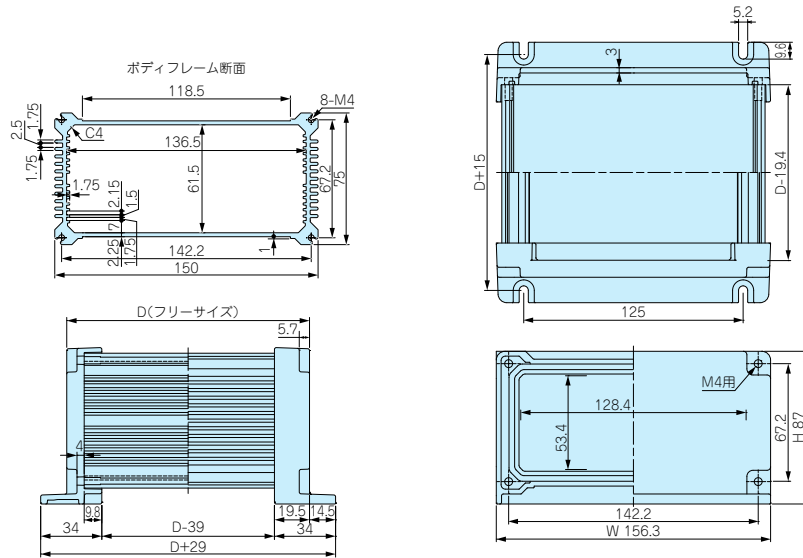

AWS外観寸法図

AWS55-39-□ **新サイズ**

AWS66-71-□

AWS81-51-□

AWS86-92-□

AWS106-62-□

AWS120-77-□ **新サイズ**

AWS156-87-□