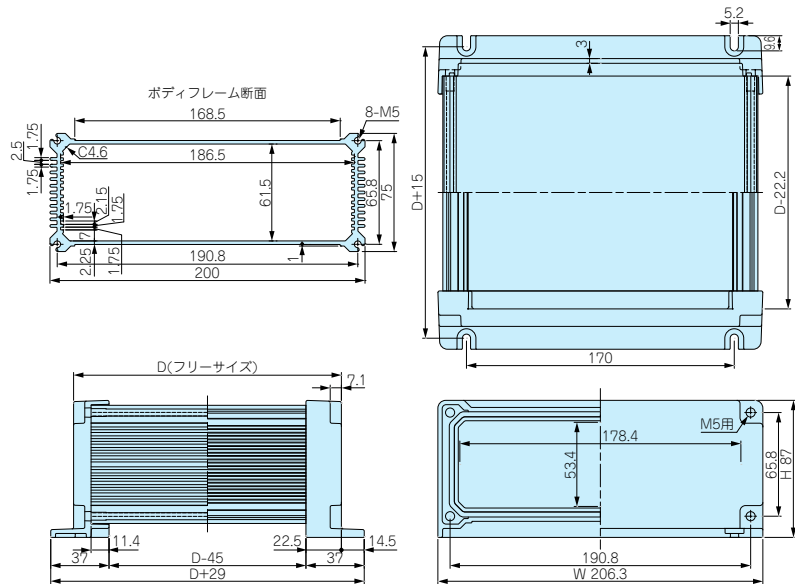

AWS206-87-□ **新サイズ**

目
型番目次/
Photo INDEX

1
プラスチック
ケース

2
防水・防塵
樹脂ボックス

3
防水・防塵
アルミ/
ステンレス
ボックス

4
端子ボックス/
防水コネクタ

5
アルミサッシ
ケース

6
アルミフレーム/
ヒートシンク
ケース

7
メタルケース

8
フリーサイズ
ケース

9
ラックケース/
サブラック

10
機板/
ラックパネル

11
電池ボックス/
ホルダー

12
アクセサリ/
シールド/
熱対策部品

13
機構材

14
カスタム製品

技
技術資料

価
標準価格表