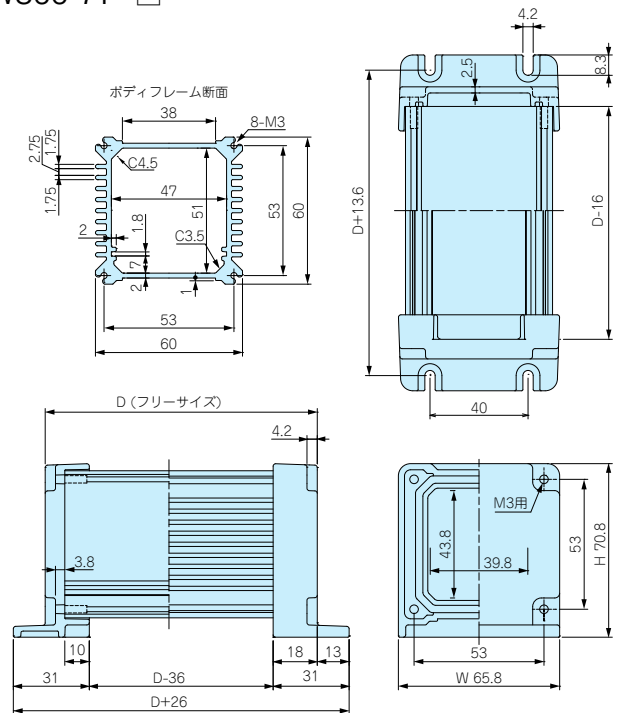

AWS標準価格表

1台～3台までは同単価です。

4台以上についてはお引合い確認後、早急にご回答いたします。色仕様、数量により価格が変わります。お引き合いについてはカタログ8-51Pの引き合いフォーマットをご利用ください。

D 寸法範囲	50~99	100~149	150~199	200~249	250~299	300~399	400~499	500~599	600~700
W-H 型番									
新サイズ 55-39	2,770	2,930	3,110	3,270	3,450	4,050	4,380	4,990	5,340
66-71	3,270	3,550	3,830	4,090	4,370	5,190	5,740	6,570	7,120
81-51	3,140	3,380	3,620	3,860	4,110	4,870	5,350	6,110	6,610
86-92	4,210	4,630	5,070	5,500	5,920	7,060	7,910	9,050	9,910
106-62	4,040	4,400	4,770	5,130	5,500	6,480	7,220	8,220	8,960
新サイズ 120-77	4,270	4,770	5,270	5,750	6,250	7,530	8,530	9,780	10,790
156-87	5,190	5,700	6,220	6,730	7,240	8,540	9,570	10,860	11,900
新サイズ 206-87	6,360	6,980	7,610	8,260	8,890	10,420	11,680	13,210	14,500

AWS外観寸法図

AWS55-39-□ **新サイズ**

AWS66-71-□

AWS81-51-□

AWS86-92-□

AWS106-62-□

AWS120-77-□ **新サイズ**

AWS156-87-□