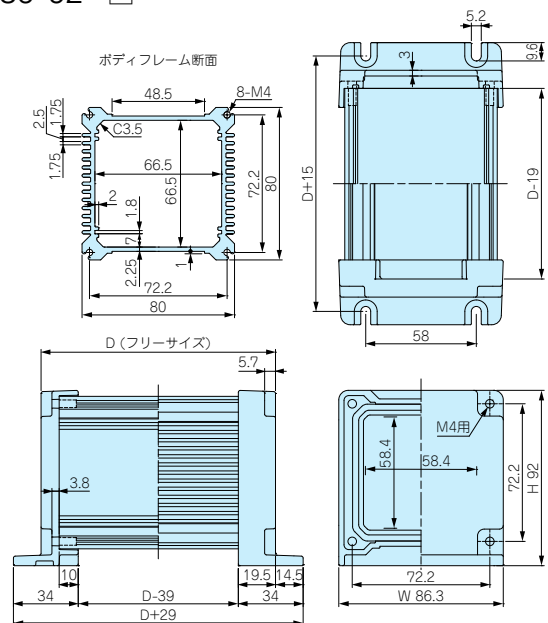

AWS標準価格表

1台～3台までは同単価です。

4台以上についてはお引合い確認後、早急にご回答いたします。色仕様、数量により価格が変わります。お引き合いについてはカタログ8-51Pの引き合いフォーマットをご利用ください。

D 寸法範囲	50~99	100~149	150~199	200~249	250~299	300~399	400~499	500~599	600~700
W-H 型番									
新サイズ 55-39	2,770	2,930	3,110	3,270	3,450	4,050	4,380	4,990	5,340
66-71	3,270	3,550	3,830	4,090	4,370	5,190	5,740	6,570	7,120
81-51	3,140	3,380	3,620	3,860	4,110	4,870	5,350	6,110	6,610
86-92	4,210	4,630	5,070	5,500	5,920	7,060	7,910	9,050	9,910
106-62	4,040	4,400	4,770	5,130	5,500	6,480	7,220	8,220	8,960
新サイズ 120-77	4,270	4,770	5,270	5,750	6,250	7,530	8,530	9,780	10,790
156-87	5,190	5,700	6,220	6,730	7,240	8,540	9,570	10,860	11,900
新サイズ 206-87	6,360	6,980	7,610	8,260	8,890	10,420	11,680	13,210	14,500

AWS外観寸法図

AWS55-39-□ **新サイズ**

AWS66-71-□

AWS81-51-□

AWS86-92-□

AWS106-62-□

AWS120-77-□ **新サイズ**

AWS156-87-□

AWS206-87-□ **新サイズ**

目
型番目次/
Photo INDEX

1
プラスチック
ケース

2
防水・防塵
樹脂ボックス

3
防水・防塵
アルミ/
ステンレス
ボックス

4
端子ボックス/
防水コネクタ

5
アルミサッシ
ケース

6
アルミフレーム/
ヒートシンク
ケース