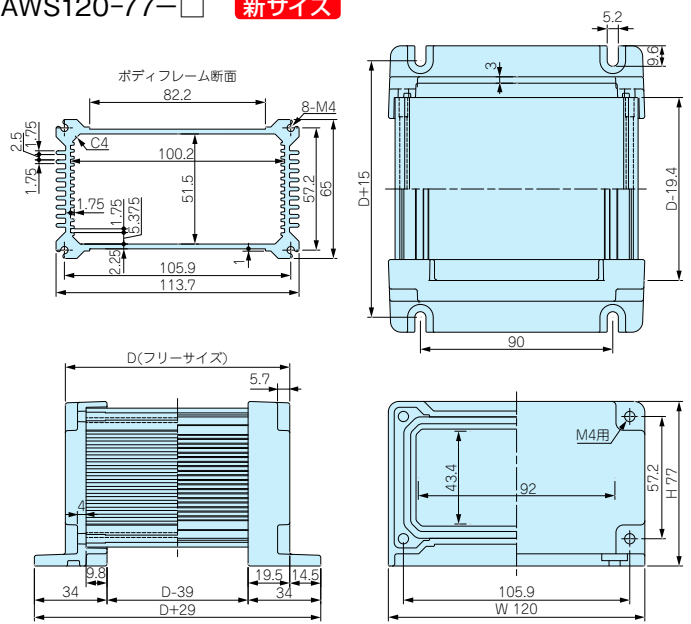

AWS標準価格表

1台～3台までは同単価です。

4台以上についてはお引合い確認後、早急にご回答いたします。色仕様、数量により価格が変わります。お引き合いについてはカタログ8-51Pの引き合いフォーマットをご利用ください。

D 寸法範囲	50~99	100~149	150~199	200~249	250~299	300~399	400~499	500~599	600~700
W-H 型番									
新サイズ 55-39	2,770	2,930	3,110	3,270	3,450	4,050	4,380	4,990	5,340
66-71	3,270	3,550	3,830	4,090	4,370	5,190	5,740	6,570	7,120
81-51	3,140	3,380	3,620	3,860	4,110	4,870	5,350	6,110	6,610
86-92	4,210	4,630	5,070	5,500	5,920	7,060	7,910	9,050	9,910
106-62	4,040	4,400	4,770	5,130	5,500	6,480	7,220	8,220	8,960
新サイズ 120-77	4,270	4,770	5,270	5,750	6,250	7,530	8,530	9,780	10,790
156-87	5,190	5,700	6,220	6,730	7,240	8,540	9,570	10,860	11,900
新サイズ 206-87	6,360	6,980	7,610	8,260	8,890	10,420	11,680	13,210	14,500

AWS外観寸法図

AWS55-39-□ **新サイズ**

AWS66-71-□

AWS81-51-□

AWS86-92-□

AWS106-62-□

AWS120-77-□ **新サイズ**

AWS156-87-□

AWS206-87-□ **新サイズ**

目
型番目次/
Photo INDEX

1
プラスチック
ケース

2
防水・防塵
樹脂ボックス

3
防水・防塵
アルミ/
ステンレス
ボックス

4
端子ボックス/
防水コネクタ

5
アルミサッシ
ケース

6
アルミフレーム/
ヒートシンク
ケース