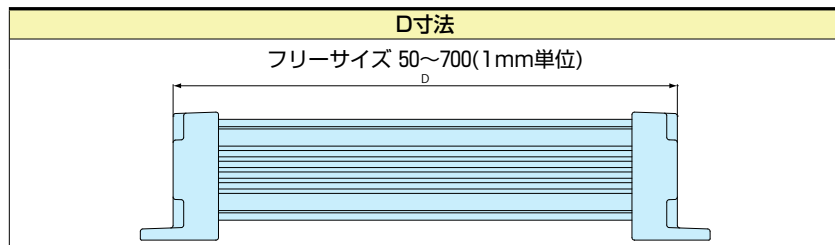

ケース型番 AWS - -

W H D ノーマル or シールド 色仕様 ビス仕様

例：W156 - H87 - D456、シールドタイプ、フランジ付側板がブラック、ボディーフレームがブラック、取付ビスが六角穴の場合
AWS - - -

お引き合いは8-51Pのフォーマットをご利用下さい。

1 サイズ選定

下記を基準に寸法W（幅）×H（高さ）×D（奥行き）を指定して下さい。

<p>55-39 (W-H型番)</p> <p>新サイズ</p>	<p>66-71 (W-H型番)</p>	<p>81-51 (W-H型番)</p>
<p>86-92 (W-H型番)</p>	<p>106-62 (W-H型番)</p>	<p>120-77 (W-H型番)</p> <p>新サイズ</p>
<p>156-87 (W-H型番)</p>		<p>206-87 (W-H型番)</p> <p>新サイズ</p>

●詳細寸法図は8-3P~4Pをご覧ください。

2 タイプ・カラー選定

ノーマル型 - N タイプ

メタリックグレー/シルバー N[G]S	ブラック/シルバー N[B]S	ブラック/ブラック N[B]B

シールド型 - E タイプ

シルバー/シルバー E[S]S	ブラック/ブラック E[B]B

3 取付ビス選択

プラスビスと、スプリングワッシャー付六角穴付きボルトの2タイプから選択可能です。