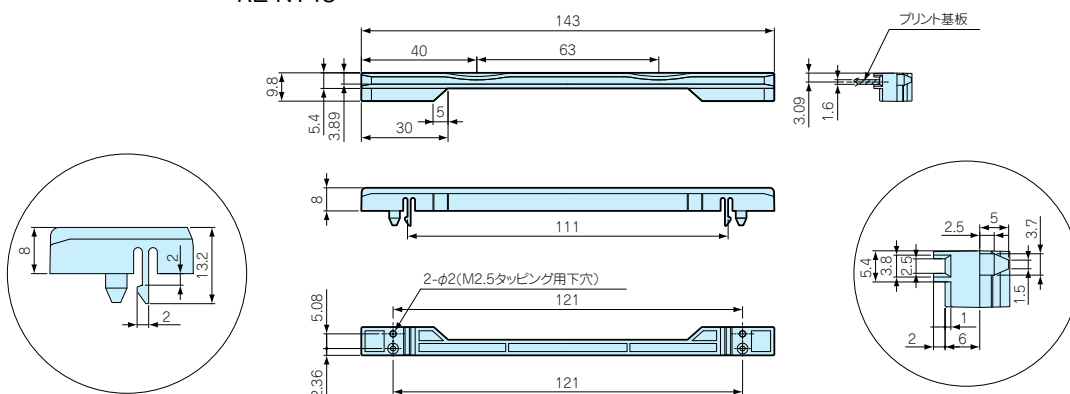

## RE-N型カードガイドレール

RE-N外觀寸法図

- 固定強度が強く外れにくいタイプのガイドレールです。
- NS・NSH型サブラックには取付出来ません。

RE-N143

RE-N203

機種内容

1袋20本入

型番	A	基板奥行き	a	b	c	材質	色/表面処理	単位個数	標準価格
RE-N143	143	160	121	121	111	ノリル (UL94V-0)	ブラック	20	1,370
RE-N203	203	220	181	181	171	ノリル (UL94V-0)	ブラック	20	1,520