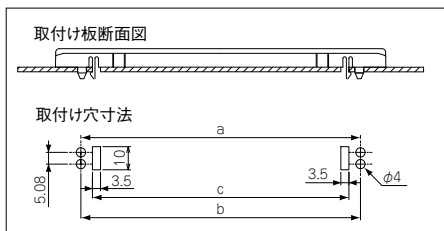

## RE-N型カードガイドレール

RE-N外觀寸法図

- 固定強度が強く外れにくいタイプのガイドレールです。
- NS・NSH型サブラックには取付出来ません。

RE-N143

RE-N203

機種内容

1袋20本入

型番	A	基板奥行き	a	b	c	材質	色/表面処理	単位個数	標準価格
RE-N143	143	160	121	121	111	ノリル (UL94V-0)	ブラック	20	1,370
RE-N203	203	220	181	181	171	ノリル (UL94V-0)	ブラック	20	1,520