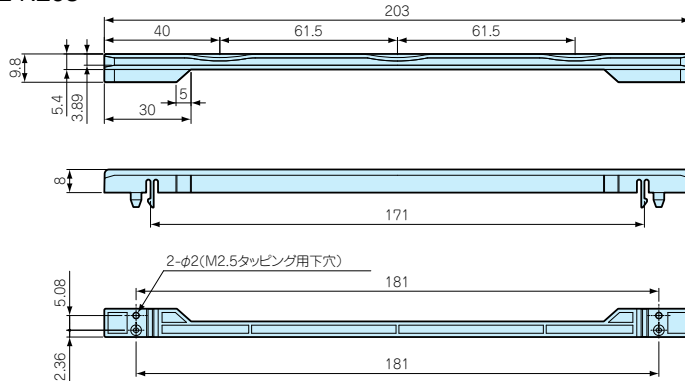

## RE-N型カードガイドレール

RE-N外觀寸法図

- 固定強度が強く外れにくいタイプのガイドレールです。
- NS・NSH型サブラックには取付出来ません。

RE-N143

RE-N203

機種内容

1袋20本入

型番	A	基板奥行き	a	b	c	材質	色/表面処理	単位個数	標準価格
RE-N143	143	160	121	121	111	ノリル (UL94V-0)	ブラック	20	1,370
RE-N203	203	220	181	181	171	ノリル (UL94V-0)	ブラック	20	1,520