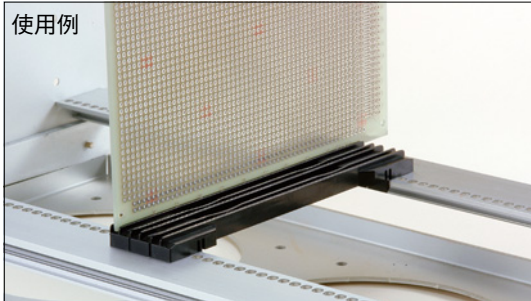

## RE-N型カードガイドレール

RE-N外觀寸法図

- 固定強度が強く外れにくいタイプのガイドレールです。
- NS・NSH型サブラックには取付出来ません。

RE-N143

RE-N203

機種内容

1袋20本入

型番	A	基板奥行き	a	b	c	材質	色/表面処理	単位個数	標準価格
RE-N143	143	160	121	121	111	ノリル (UL94V-0)	ブラック	20	1,370
RE-N203	203	220	181	181	171	ノリル (UL94V-0)	ブラック	20	1,520