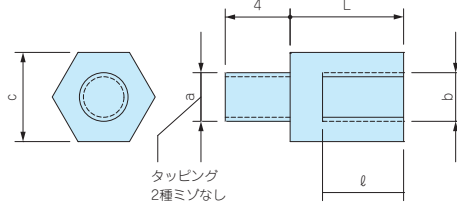

- ネジ部がタッピング形状で、プラスチックケースのボスにそのまま取付け可能なスペーサーです。
- M2.3、M2.6、M3用を揃えています。

型番・寸法・標準価格

■ 材質 / 表面処理：真ちゅう / 無処理

型番	タッピングa	ネジb	c	L	l	入数	標準価格 / 袋	対応ケース	
TPS-M2.3-4	M2.3	M2.3	5	4	3	4本 / 袋	150	WHシリーズ、WPシリーズ LC/LCS/LCTシリーズ PF10-2-7, 10-2-10, 10-2-15, 10-4-7, 10-4-10, 10-4-15 10-6-15, 13-3-9, 13-3-13, 13-3-19, 13-4-9, 13-4-13 13-4-19, 13-6-19, 15-3-10, 15-5-10, 15-3-15 15-5-15, 18-4-12, 18-4-18, 18-5-12, 18-5-18 20-4-13, 20-6-13, 20-4-20, 20-6-20 TW/TWN/TWF5-3-9, 7-2-11, 7-4-11, 7-5-11 TW5-3-10, TW/TWN/TWF8-2-8, 8-4-8	
TPS-M2.3-5	M2.3	M2.3	5	5	3	4本 / 袋	150		
TPS-M2.3-6	M2.3	M2.3	5	6	4	4本 / 袋	150		
TPS-M2.3-7	M2.3	M2.3	5	7	5	4本 / 袋	170		
TPS-M2.3-8	M2.3	M2.3	5	8	6	4本 / 袋	170		
TPS-M2.3-10	M2.3	M2.3	5	10	6	4本 / 袋	220		
TPS-M2.3-12	M2.3	M2.3	5	12	6	4本 / 袋	260		
TPS-M2.6-4	M2.6	M2.6	5	4	3	4本 / 袋	220		
TPS-M2.6-5	M2.6	M2.6	5	5	3	4本 / 袋	220		
TPS-M2.6-7	M2.6	M2.6	5	7	5	4本 / 袋	240		
TPS-M2.6-10	M2.6	M2.6	5	10	6	4本 / 袋	260	PF24-4-17, 24-4-24, 24-6-17, 24-6-24	
TPS-M2.6-12	M2.6	M2.6	5	12	6	4本 / 袋	260		
TPS-M3-4	M3	M3	5.5	4	3	4本 / 袋	150	TW/TWN/TWF7-3-13, 7-5-13, 9-4-17, 9-6-17, 11-5-22 11-8-22, 13-3-13, 13-5-13, 13-3-18, 13-5-18, 13-7-18	
TPS-M3-5	M3	M3	5.5	5	3	4本 / 袋	150		
TPS-M3-6	M3	M3	5.5	6	4	4本 / 袋	150		
TPS-M3-7	M3	M3	5.5	7	5	4本 / 袋	170		
TPS-M3-8	M3	M3	5.5	8	5	4本 / 袋	170		
TPS-M3-10	M3	M3	5.5	10	6	4本 / 袋	240		
TPS-M3-12	M3	M3	5.5	12	6	4本 / 袋	260		
									SUシリーズ、SS/SS-Nシリーズ、PRシリーズ、OPシリーズ PWシリーズ、SY/YXシリーズ、SYHシリーズ、GBシリーズ SBシリーズ、PCシリーズ、PKシリーズ、GHAシリーズ、LMシリーズ