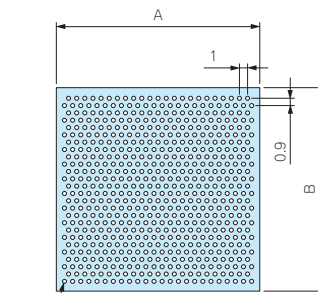

MA型アルミヘアライン化粧パネル

- 材質 / 表面処理：A1050P / ヘアラインシルバーアルマイト
- 片面保護シート付です。
- ヘアラインシルバーアルマイト仕上げで、アルミ金属の光沢を生かした化粧パネルです。

型番・寸法・標準価格

型番	A	B	t	標準価格
MA-S1	200	100	0.5	360
MA-S2	400	200	0.5	1,250
MA-S5	200	100	1.0	380
MA-S6	300	200	1.0	1,020
MA-S7	400	300	1.0	1,860
MA-S8	600	400	1.0	3,590
MA- 9	600	400	1.5	4,250
MA-39	600	400	2.0	4,870

K型カラーアルミパネル

- 材質 / 表面処理：A1100P / ブラック塗装
- アクリル系、ポリエステル系の片面塗装付で、耐候性もあり後加工が可能です。
- 片面透明保護シート付です。

型番・寸法・標準価格

型番	A	B	t	標準価格
K- 11	200	100	1.0	190
K- 12	300	200	1.0	540
K- 13	400	300	1.0	960
K- 14	600	400	1.0	1,800
K-111	200	100	1.5	260
K-112	300	200	1.5	700
K-113	400	300	1.5	1,340
K-114	600	400	1.5	2,530

PA型アルミパンチング板

φ0.5

- 材質 A1050P

- 大板からの切りだしの都合上、穴あきにバラつきがございます。ご了承下さい。

型番・寸法・標準価格

型番	A	B	t	標準価格
PA- 1	200	100	0.5	310
PA- 2	300	200	0.5	840
PA- 3	300	400	0.5	1,720

表面処理：シルバーアルマイト

φ1.5

型番・寸法・標準価格

型番	A	B	t	標準価格
PA-21	200	100	1.0	310
PA-22	300	200	1.0	880
PA-23	300	400	1.0	1,680
PA-24	600	400	1.0	3,360

表面処理：シルバーアルマイト

指定寸法カットのご案内

- K・PAシリーズは指定寸法でカットしての販売が可能です。ご要望の際は、寸法・数量を指定して営業部までご連絡下さい。
- MAシリーズは、0.1mm単位でサイズ指定が出来るヘアラインアルミフリーサイズパネルHLFシリーズをご利用いただくと便利です。詳細は P9-73~76をご覧ください。