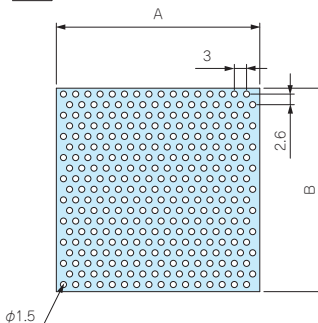

K型カラーアルミパネル

- 材質 / 表面処理：A1100P / ブラック塗装
- アクリル系、ポリエステル系の片面塗装付で、耐候性もあり後加工が可能です。
- 片面透明保護シート付です。

型番・寸法・標準価格

型番	A	B	t	標準価格
K- 11	200	100	1.0	190
K- 12	300	200	1.0	540
K- 13	400	300	1.0	960
K- 14	600	400	1.0	1,800
K-111	200	100	1.5	260
K-112	300	200	1.5	700
K-113	400	300	1.5	1,340
K-114	600	400	1.5	2,530

PA型アルミパンチング板

φ0.5

- 材質 A1050P

- 大板からの切りだしの都合上、穴あきにバラつきがございます。ご了承下さい。

型番・寸法・標準価格

型番	A	B	t	標準価格
PA- 1	200	100	0.5	310
PA- 2	300	200	0.5	840
PA- 3	300	400	0.5	1,720

表面処理：シルバーアルマイト

φ1.5

型番・寸法・標準価格

型番	A	B	t	標準価格
PA-21	200	100	1.0	310
PA-22	300	200	1.0	880
PA-23	300	400	1.0	1,680
PA-24	600	400	1.0	3,360

表面処理：シルバーアルマイト

指定寸法カットのご案内

- K・PAシリーズは指定寸法でカットしての販売が可能です。ご要望の際は、寸法・数量を指定して営業部までご連絡下さい。
- MAシリーズは、0.1mm単位でサイズ指定が出来るヘアラインアルミフリーサイズパネルHLFシリーズをご利用いただくと便利です。詳細は P9-73~76をご覧ください。