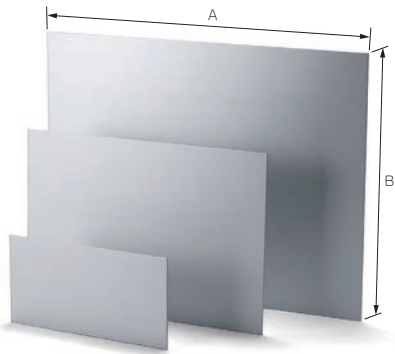

MA型アルミヘアライン化粧パネル

- 材質 / 表面処理：A1050P / ヘアラインシルバーアルマイト
- 片面保護シート付です。
- ヘアラインシルバーアルマイト仕上げで、アルミ金属の光沢を生かした化粧パネルです。

型番・寸法・標準価格

型番	A	B	t	標準価格
MA-S1	200	100	0.5	360
MA-S2	400	200	0.5	1,250
MA-S5	200	100	1.0	380
MA-S6	300	200	1.0	1,020
MA-S7	400	300	1.0	1,860
MA-S8	600	400	1.0	3,590
MA- 9	600	400	1.5	4,250
MA-39	600	400	2.0	4,870

K型カラーアルミパネル

- 材質 / 表面処理：A1100P / ブラック塗装
- アクリル系、ポリエステル系の片面塗装付で、耐候性もあり後加工が可能です。
- 片面透明保護シート付です。

型番・寸法・標準価格

型番	A	B	t	標準価格
K- 11	200	100	1.0	190
K- 12	300	200	1.0	540
K- 13	400	300	1.0	960
K- 14	600	400	1.0	1,800
K-111	200	100	1.5	260
K-112	300	200	1.5	700
K-113	400	300	1.5	1,340
K-114	600	400	1.5	2,530

型番・寸法・標準価格

型番	A	B	t	標準価格
PA-21	200	100	1.0	310
PA-22	300	200	1.0	880
PA-23	300	400	1.0	1,680
PA-24	600	400	1.0	3,360

表面処理：シルバーアルマイト

指定寸法カットのご案内

- K・PAシリーズは指定寸法でカットしての販売が可能です。ご要望の際は、寸法・数量を指定して営業部までご連絡下さい。
- MAシリーズは、0.1mm単位でサイズ指定が出来るヘアラインアルミフリーサイズパネルHLFシリーズをご利用いただくと便利です。詳細は P9-73~76をご覧ください。