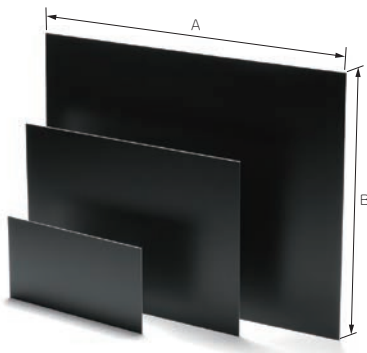

MA型アルミヘアライン化粧パネル

- 材質 / 表面処理：A1050P / ヘアラインシルバーアルマイト
- 片面保護シート付です。
- ヘアラインシルバーアルマイト仕上げで、アルミ金属の光沢を生かした化粧パネルです。

型番・寸法・標準価格

型番	A	B	t	標準価格
MA-S1	200	100	0.5	360
MA-S2	400	200	0.5	1,250
MA-S5	200	100	1.0	380
MA-S6	300	200	1.0	1,020
MA-S7	400	300	1.0	1,860
MA-S8	600	400	1.0	3,590
MA- 9	600	400	1.5	4,250
MA-39	600	400	2.0	4,870

K型カラーアルミパネル

- 材質 / 表面処理：A1100P / ブラック塗装
- アクリル系、ポリエステル系の片面塗装付で、耐候性もあり後加工が可能です。
- 片面透明保護シート付です。

型番・寸法・標準価格

型番	A	B	t	標準価格
K- 11	200	100	1.0	190
K- 12	300	200	1.0	540
K- 13	400	300	1.0	960
K- 14	600	400	1.0	1,800
K-111	200	100	1.5	260
K-112	300	200	1.5	700
K-113	400	300	1.5	1,340
K-114	600	400	1.5	2,530

型番・寸法・標準価格

型番	A	B	t	標準価格
PA-21	200	100	1.0	310
PA-22	300	200	1.0	880
PA-23	300	400	1.0	1,680
PA-24	600	400	1.0	3,360

表面処理：シルバーアルマイト

指定寸法カットのご案内

- K・PAシリーズは指定寸法でカットしての販売が可能です。ご要望の際は、寸法・数量を指定して営業部までご連絡下さい。
- MAシリーズは、0.1mm単位でサイズ指定が出来るヘアラインアルミフリーサイズパネルHLFシリーズをご利用いただくと便利です。詳細は P9-73~76をご覧ください。